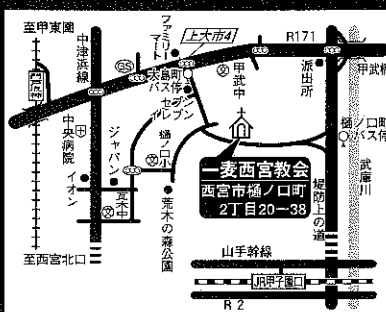

### 日曜日は礼拝どうぞ

- ◆サンライズサービス 7:15 ~ 8:00
- ◆礼拝 10:30 ~ 12:00
- ◆教会学校・中高科 8:45 ~ 9:45

●詳しくは当教会までお問い合わせ下さい。(0798-20-9664)

### 教会へのアクセス

- 阪急今津線「門戸厄神」又は「甲東園」駅から東へ歩いて20分
- 阪急西宮北口(南出口)から阪急バス50系統乗車、JR甲子園口(北出口)経由で、大島町バス停下車、東へ徒歩2分
- 毎週日曜日、当教会送迎車運行  
朝9時50分、阪急西宮北口駅北改札出て東(アクタ側)のロータリー発。

(裏面もお読み下さい。)